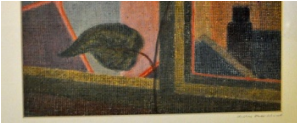

1 / 12 Eitempera 1976 35 x 26 60 x 48 Preis nach Vereinbarung