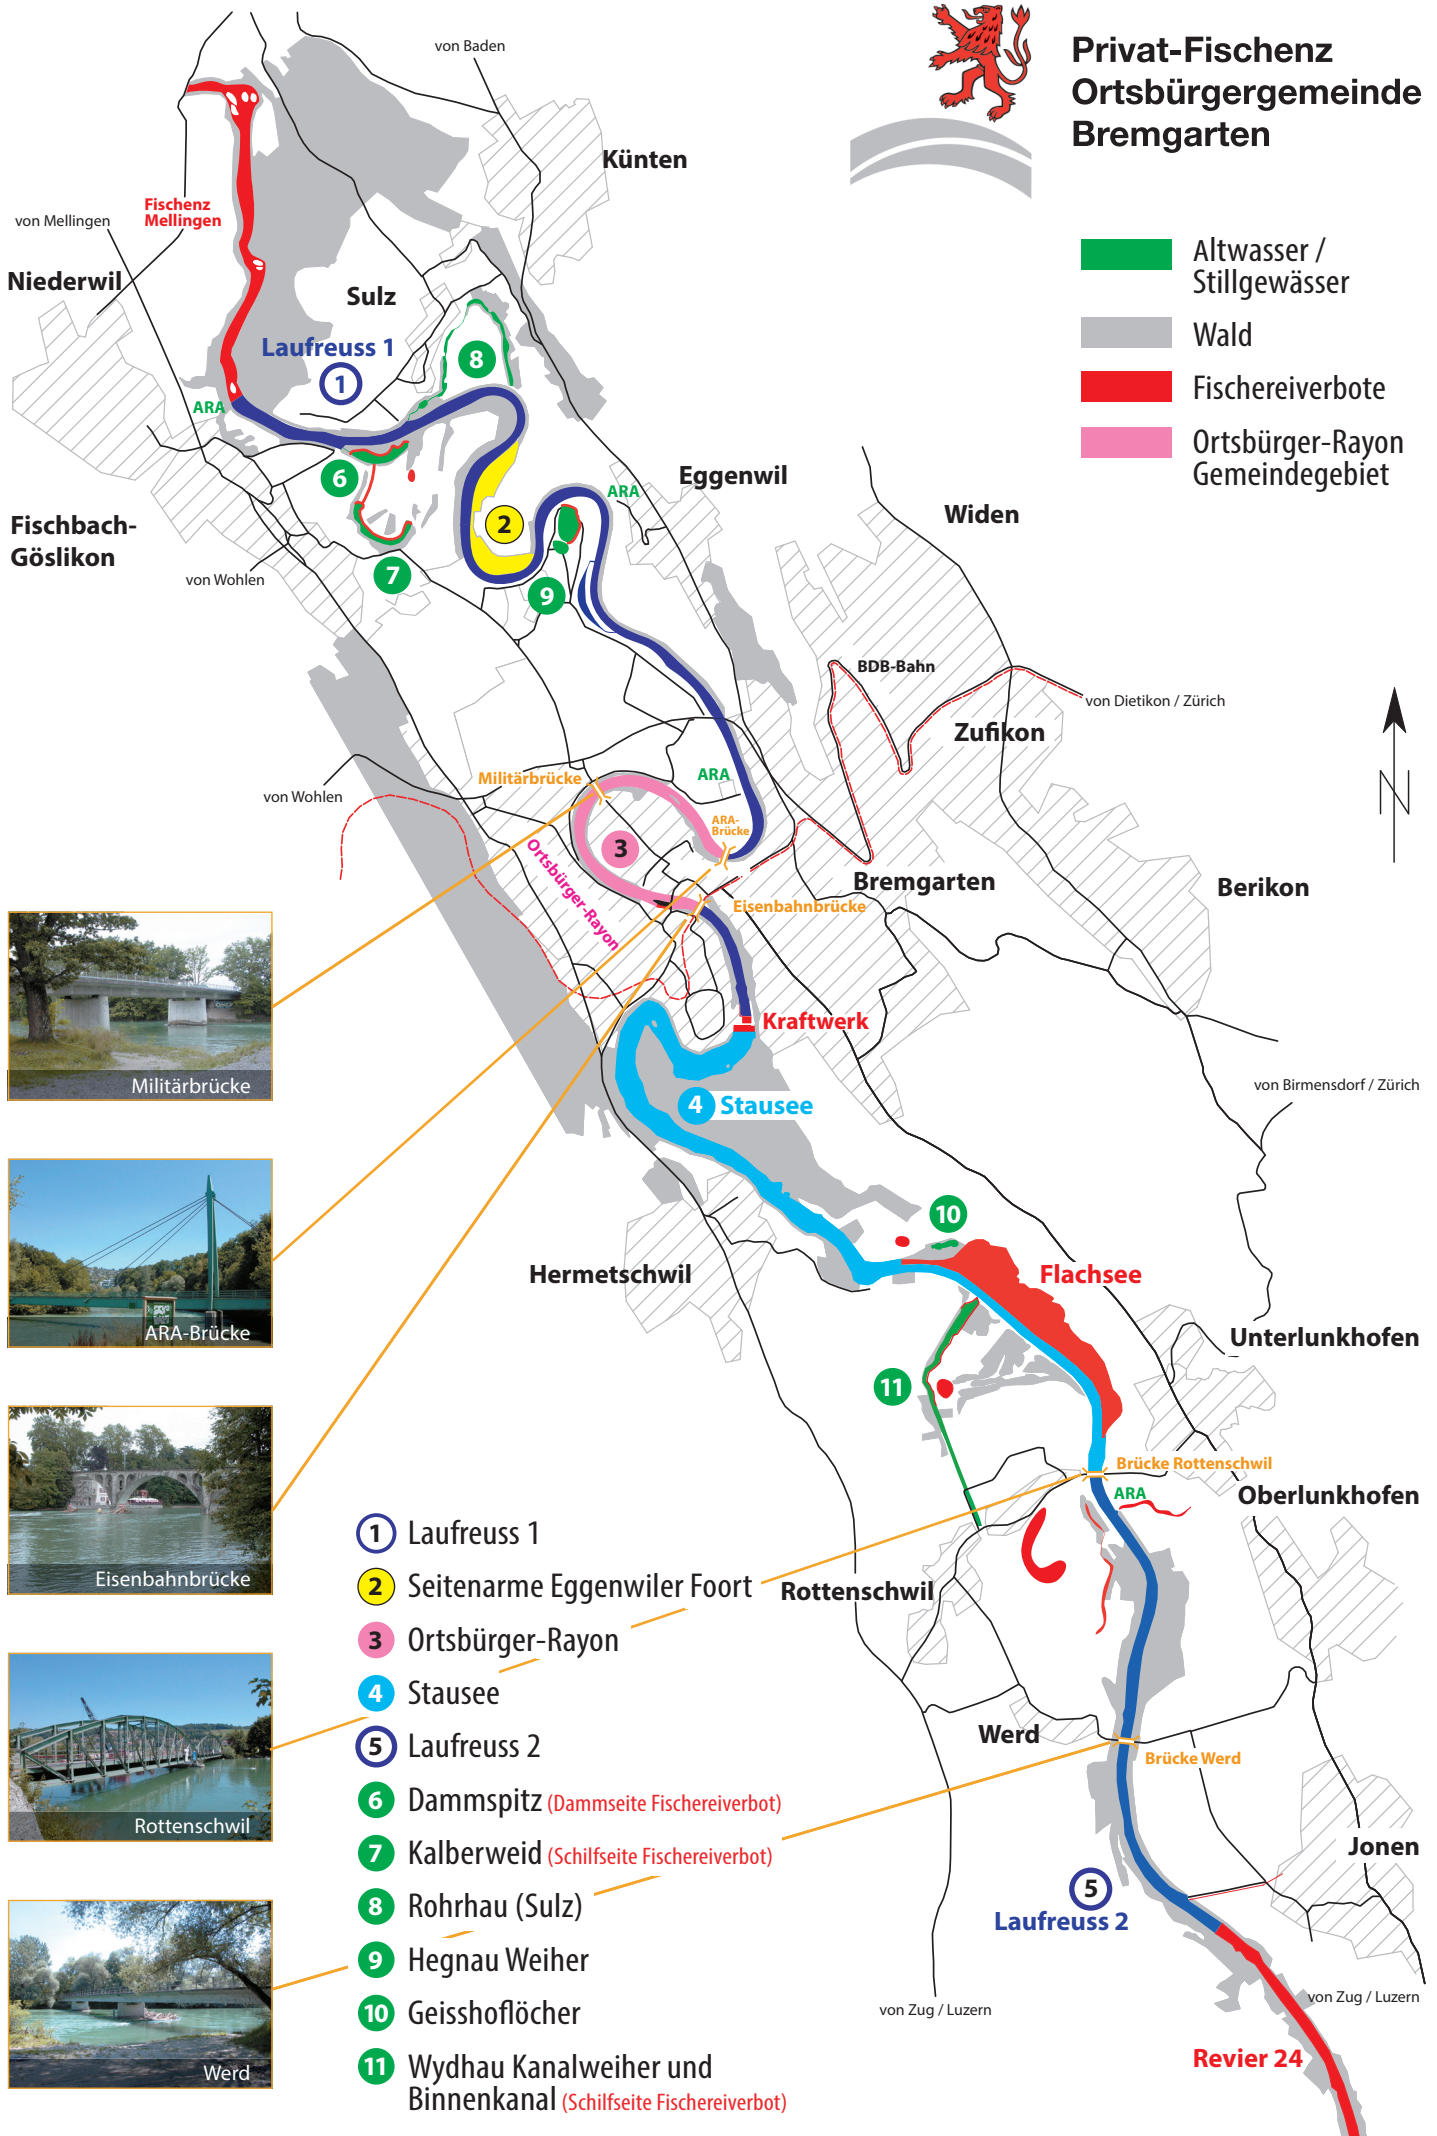

Privat-Fischerei Ortsbürgergemeinde Bremgarten

- Altwasser / Stillgewässer
- Wald
- Fischereiverbote
- Ortsbürger-Rayon Gemeindegebiet

Militärbrücke

ARA-Brücke

Eisenbahnbrücke

Rottenschwil

Werd

- ① Laufreuss 1
- ② Seitenarme Eggenwiler Foort
- ③ Ortsbürger-Rayon
- ④ Stausee
- ⑤ Laufreuss 2
- ⑥ Dammspitz (Dammseite Fischereiverbot)
- ⑦ Kalberweid (Schiffseite Fischereiverbot)
- ⑧ Rohrhau (Sulz)
- ⑨ Hegnau Weiher
- ⑩ Geishhoflöcher
- ⑪ Wydhau Kanalweiher und Binnenkanal (Schiffseite Fischereiverbot)

Revier 24