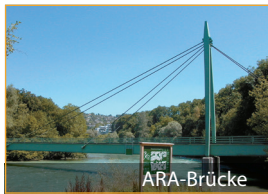

Privat-Fischerei Ortsbürgergemeinde Bremgarten

- Altwasser / Stillgewässer
- Wald
- Fischereiverbote
- Ortsbürger-Rayon Gemeindegebiet

Militärbrücke

ARA-Brücke

Eisenbahnbrücke

Rottenschwil

Werd

- ① Laufreuss 1
- ② Seitenarme Eggenwiler Foort
- ③ Ortsbürger-Rayon
- ④ Stausee
- ⑤ Laufreuss 2
- ⑥ Dammspitz (Dammseite Fischereiverbot)
- ⑦ Kalberweid (Schiffseite Fischereiverbot)
- ⑧ Rohrhau (Sulz)
- ⑨ Hegnau Weiher
- ⑩ Geishhoflöcher
- ⑪ Wydhau Kanalweiher und Binnenkanal (Schiffseite Fischereiverbot)